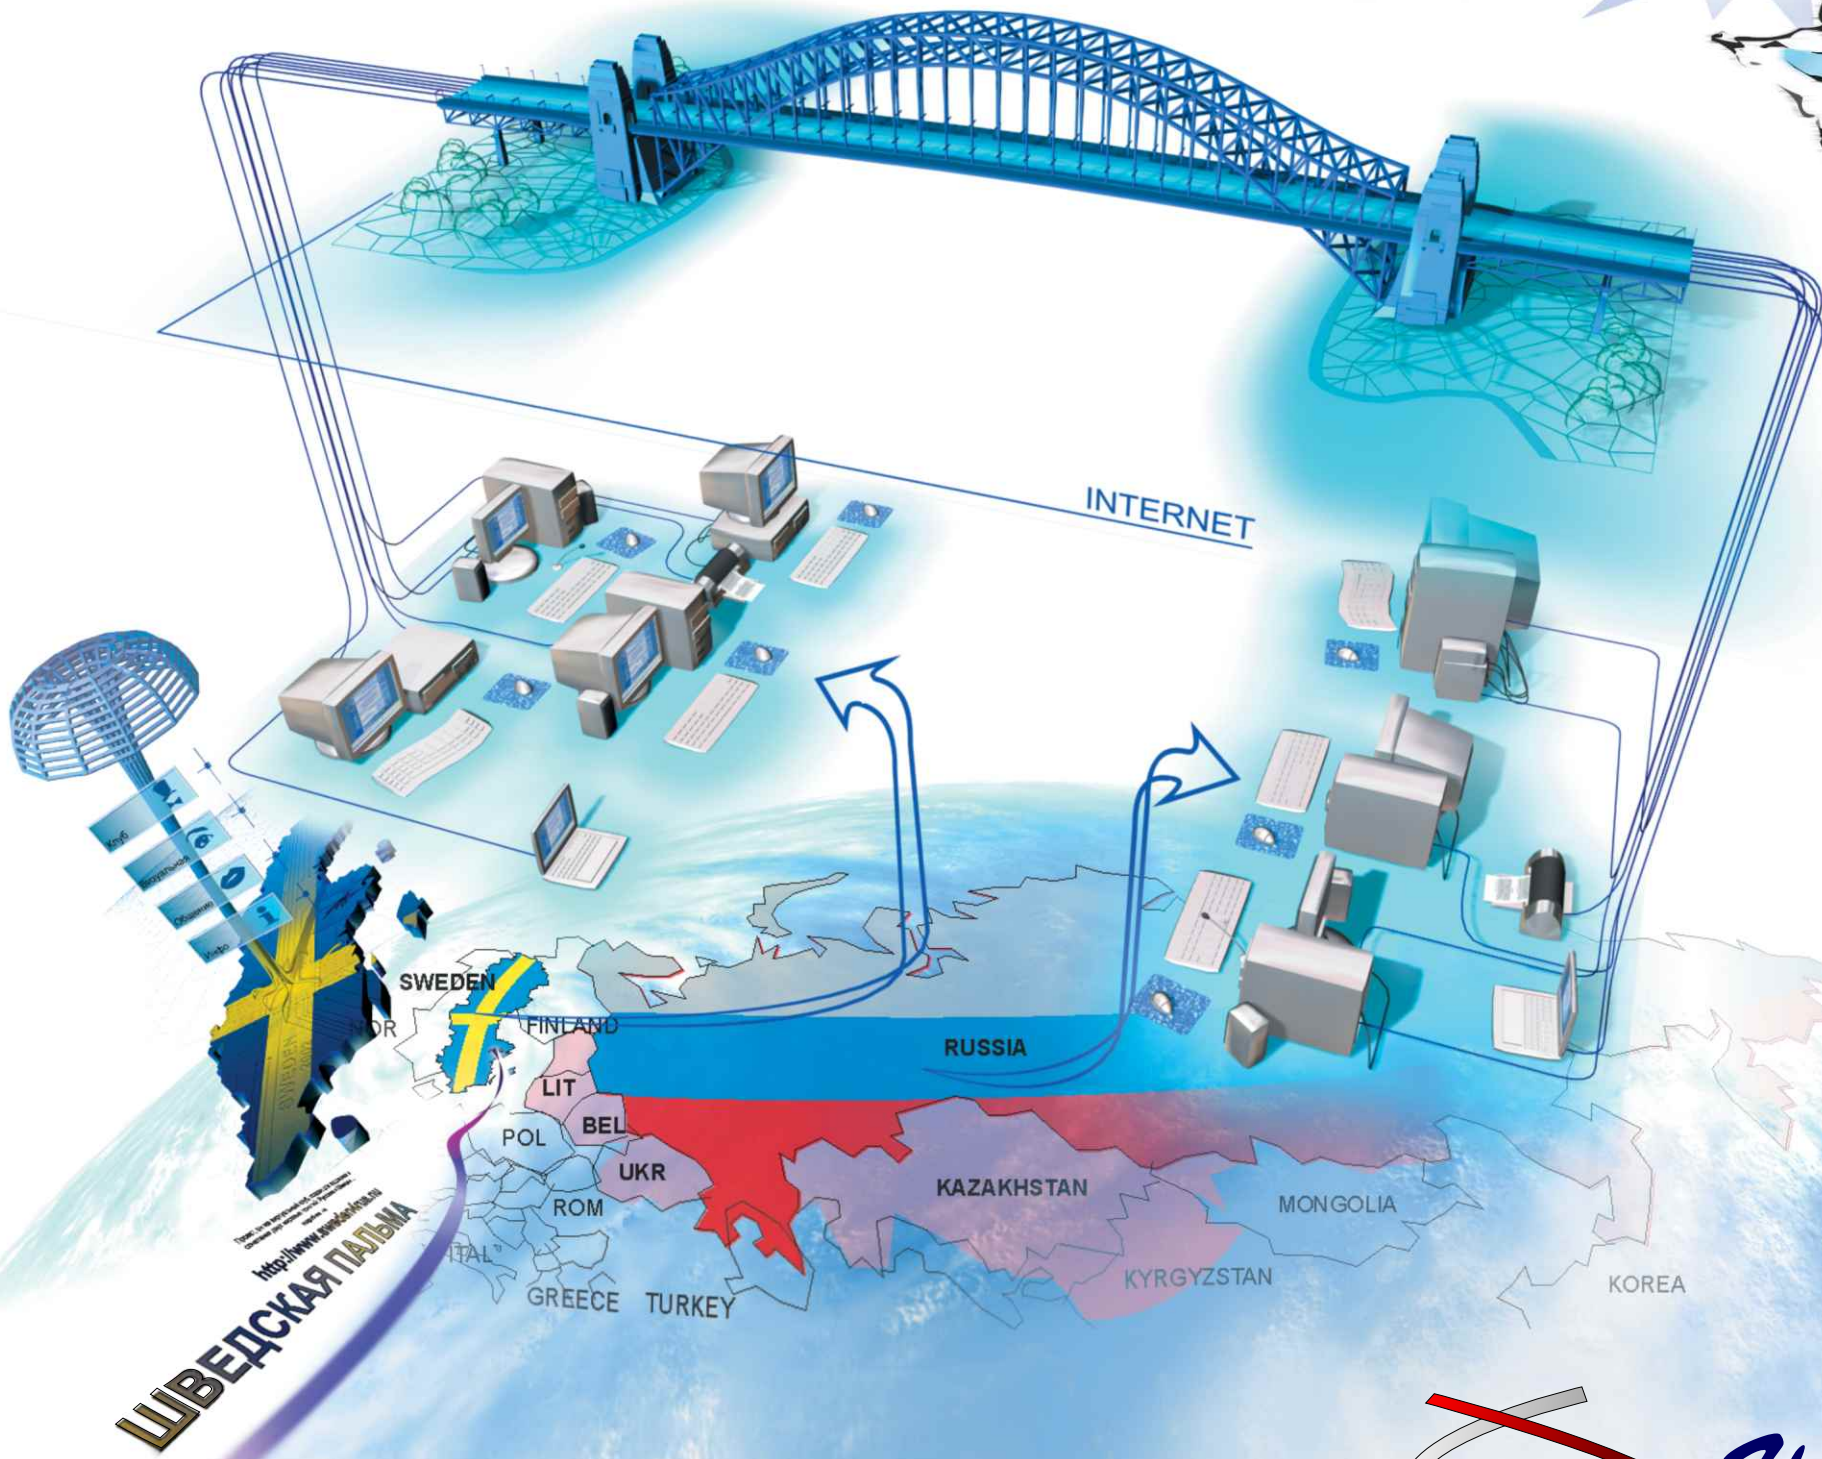

Den ideella föreningen "Svenska Palmen"

www.sweden4rus.nu

ШВЕДСКАЯ ПАЛЬМА

Möteplats för
ryska i Sverige

Org.N.: 802416-3142
postgiro 12 04 98 - 1

Статистика	all	new
Форум.Темы	1044	0
Форум.Ответы	12863	0
Объявления	2056	0
Пользователи	2397	0
WEB Каталог	326	0

Top Dance
studio

ПРИСОЕДИНЯЙТЕСЬ...

С мая 2002 года
Пальму посетило более
100 тыс. человек

"Svenska Palmen"
входит в президиум
"Ryska riksförbundet
i Sverige"

Мы создавались для оказания
информационной поддержки
русским проживающим в Швеции.
Пальма растет...
Сегодня мы предлагаем и Вам
вступить в нашу организацию.
info@sweden4rus.nu
Размер взноса 100кр. в год.

Торговые связи
между Швецией
и бывшим Союзом

Svenska Palmen
www.sweden4rus.nu
info@sweden4rus.nu
tel. +46(0)73 922 24 14

Ribbingsv. 1
19252 Sollentuna