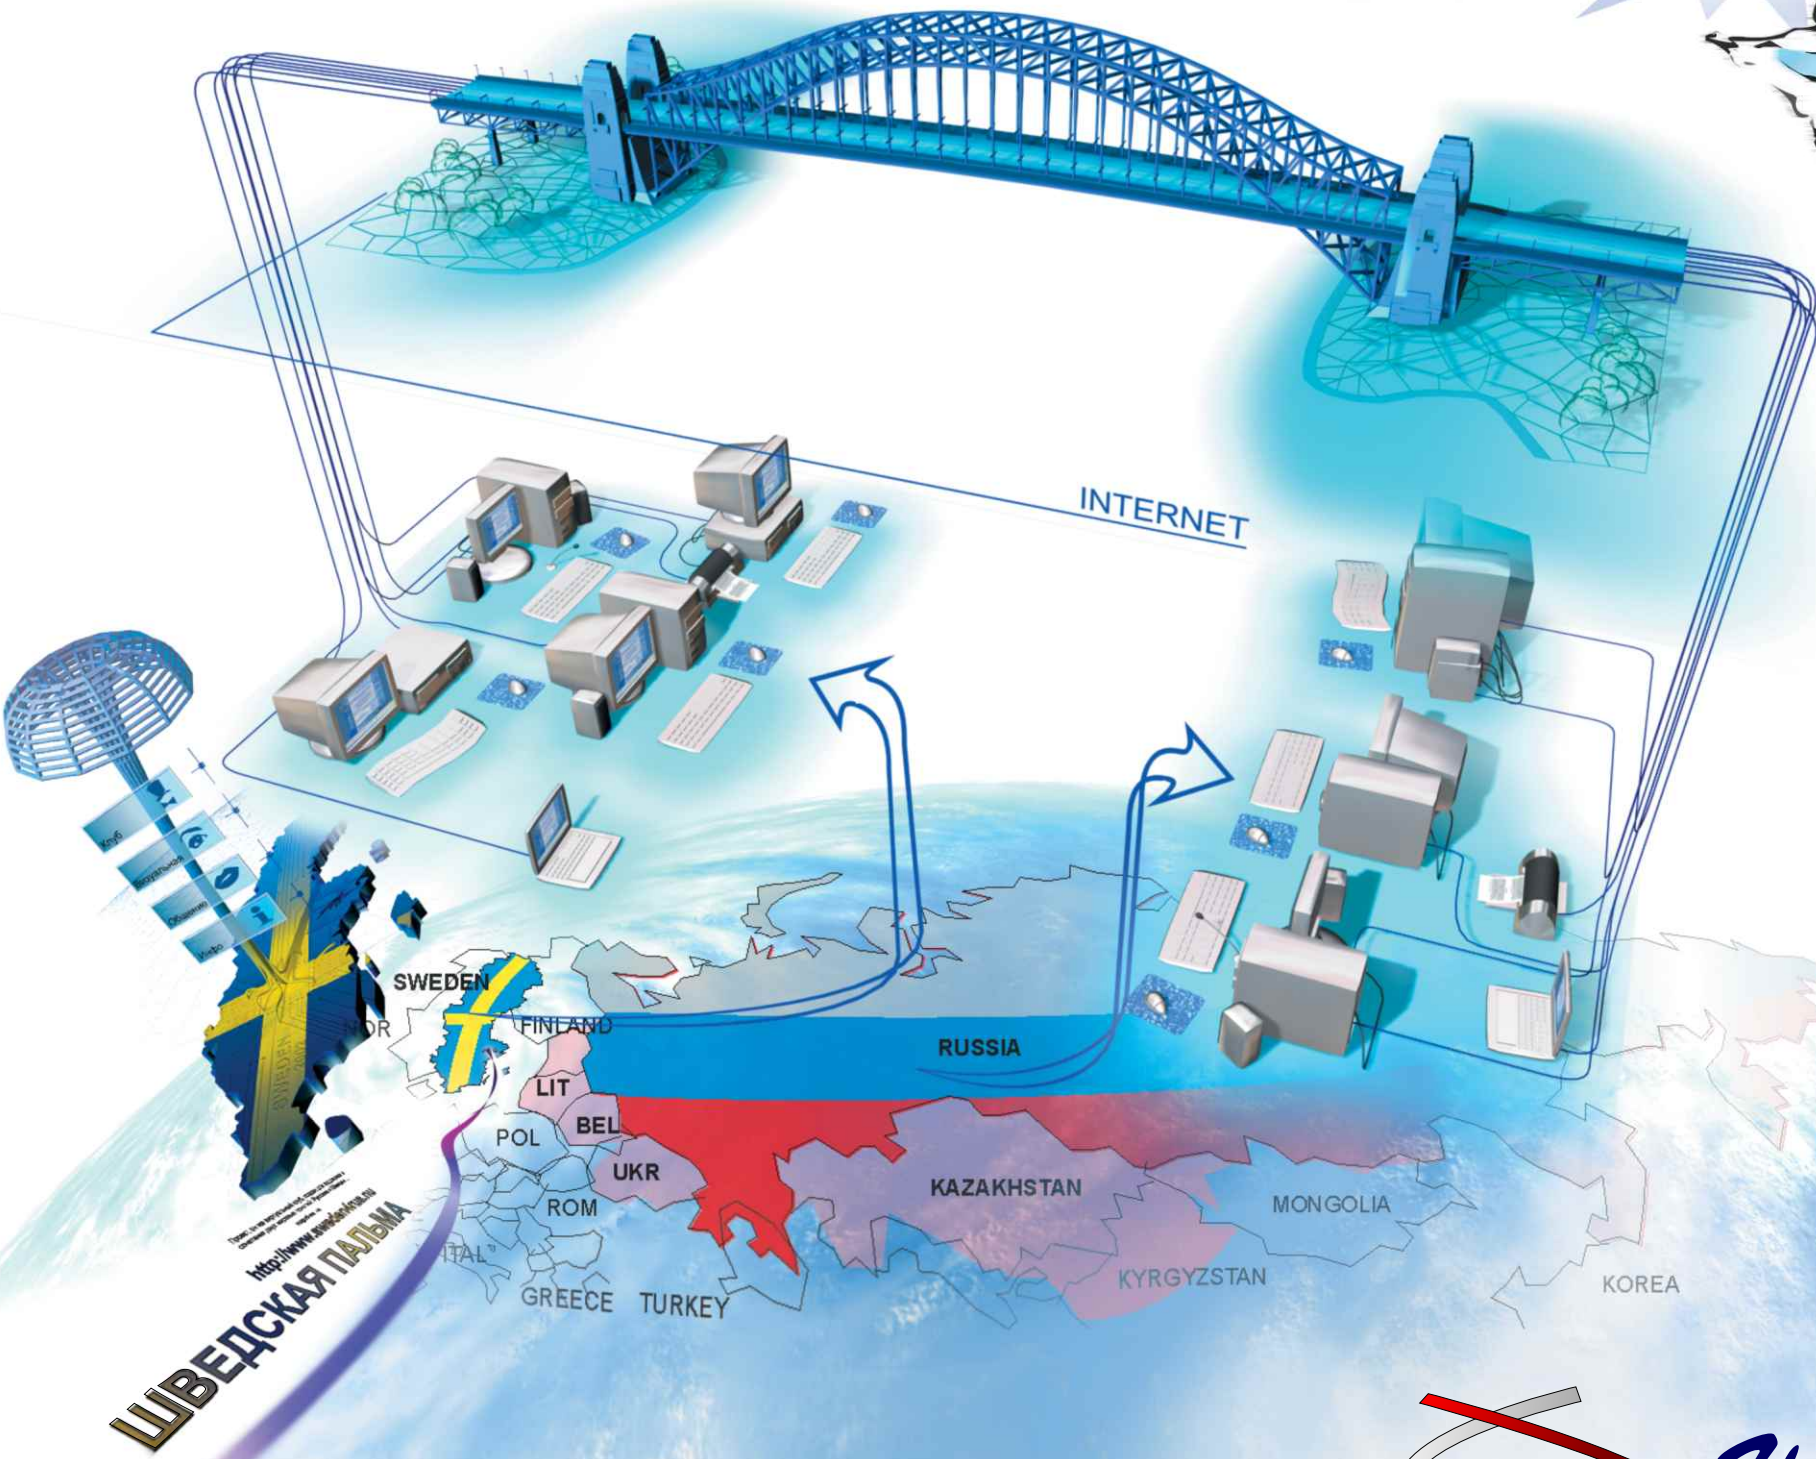

Top Dance
studio

ПРИСОЕДИНЯЙТЕСЬ...

С мая 2002 года
Пальму посетило более
100 тыс. человек

"Svenska Palmen"
входит в президиум
"Ryska riksförbundet
i Sverige"

Мы создавались для оказания
информационной поддержки
русским проживающим в Швеции.
Пальма растет...
Сегодня мы предлагаем и Вам
вступить в нашу организацию.
info@sweden4rus.nu
Размер взноса 100кр. в год.